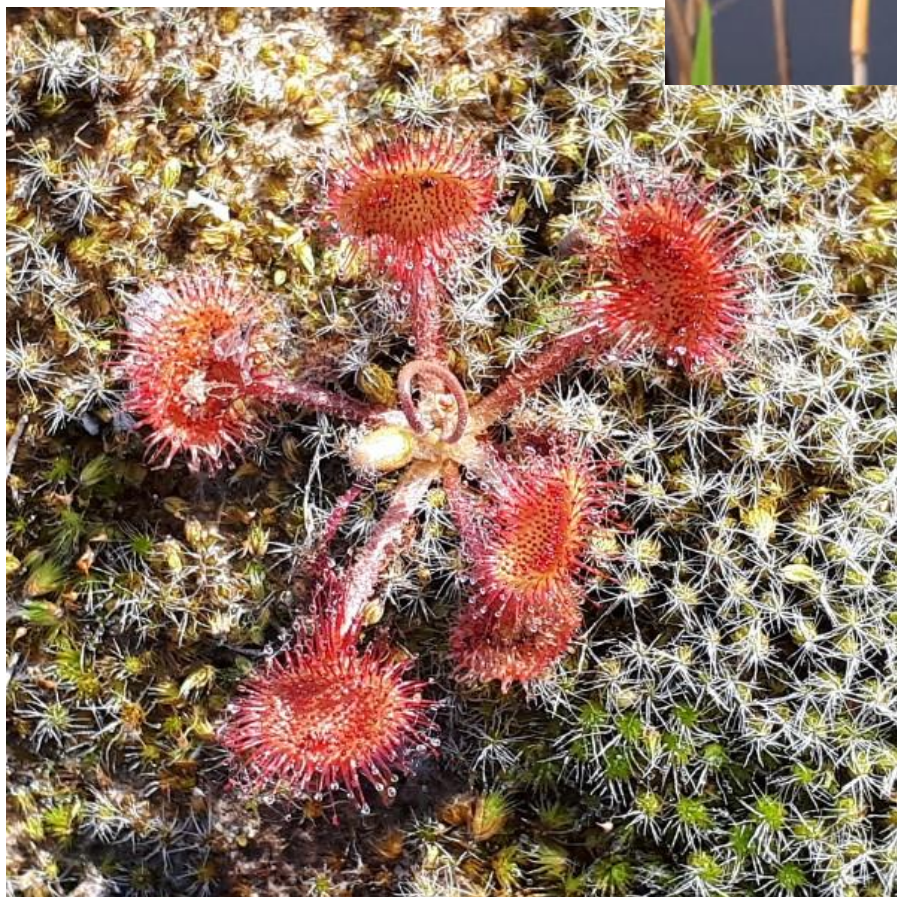

De leuke plaatjes van Luc, Annick & Patrick

Waterscheerling

Ronde zonnedauw